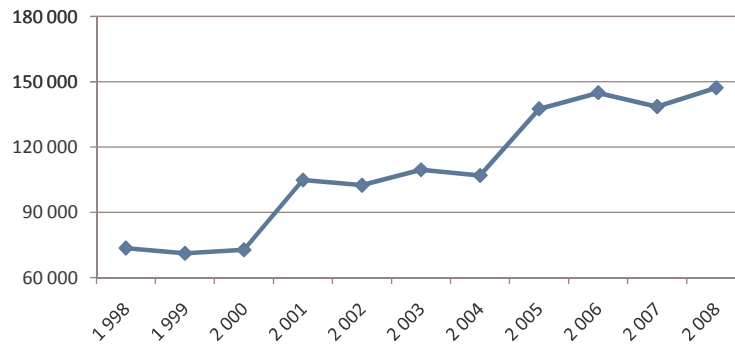

EVOLUTION DES NUITEES DES MEUBLES ET CHAMBRES D'HOTES PAR NATIONALITE

| | NOMBRE DE NUITEES | | | | | | | | | | | | |
|------------------------|-------------------|---------------|---------------|----------------|----------------|----------------|----------------|----------------|----------------|----------------|----------------|------------------------|--|
| | 1998 | 1999 | 2000 | 2001 | 2002 | 2003 | 2004 | 2005 | 2006 | 2007 | 2008 | Evolution 2006/2007 | Evolution p/r à la moyenne des visiteurs |
| Français | 56 140 | 49 780 | 53 468 | 65 353 | 75 302 | 74 734 | 75 618 | 105 757 | 114 292 | 103 764 | 109 101 | 5% | 41% |
| Belge | 3 450 | 4 048 | 3 569 | 4 610 | 4 933 | 7 370 | 10 149 | 9 984 | 10 697 | 12 375 | 10 226 | -17% | 44% |
| Allemand | 970 | 1 697 | 1 238 | 2 931 | 1 834 | 1 710 | 1 597 | 1 423 | 1 668 | 1 445 | 2 013 | 39% | 22% |
| Anglais | 4 570 | 5 615 | 6 993 | 6 396 | 4 860 | 5 362 | 5 696 | 5 291 | 4 558 | 5 809 | 2 820 | -51% | -49% |
| Scandinave | | | | | | | | | 179 | 146 | 141 | -3% | 334% |
| Néerlandais | 7 810 | 7 611 | 6 630 | 8 076 | 9 383 | 12 487 | 10 548 | 12 001 | 9 488 | 9 998 | 7 393 | -26% | -21% |
| Autre | 700 | | 947 | 17 531 | 1 457 | 1 416 | 1 686 | 3 099 | 4 095 | 5 035 | 15 524 | 208% | 332% |
| non répertoriée | | 2482 | | | 4740 | 6529 | 1680 | | 0 | 0 | 0 | | -100% |
| TOTAL | 73 640 | 71 233 | 72 845 | 104 897 | 102 509 | 109 608 | 106 974 | 137 555 | 144 977 | 138 572 | 147 218 | 6,2% | 39% |

EVOLUTION DES NITEES DES MEUBLES ET CHAMBRES D'HOTES PAR NATIONALITE

Répartition des nuitées par nationalité en 2007

Répartition des nuitées par nationalité

LES NITEES DES MEUBLES ET CHAMBRES D'HÔTES de 1998 à 2008

Les nuitées étrangères des meublés de 1998 à 2008

Les nuitées françaises des meublés de 1998 à 2008