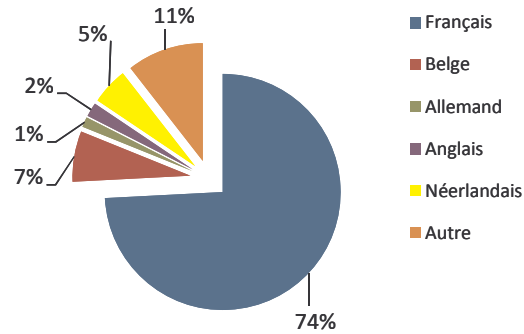

EVOLUTION DES NUITEES DES MEUBLES ET CHAMBRES D'HOTES PAR NATIONALITE

| | NOMBRE DE NUITEES | | | | | | | | | | | | |
|------------------------|-------------------|---------------|---------------|----------------|----------------|----------------|----------------|----------------|----------------|----------------|----------------|------------------------|--|
| | 1998 | 1999 | 2000 | 2001 | 2002 | 2003 | 2004 | 2005 | 2006 | 2007 | 2008 | Evolution 2006/2007 | Evolution p/r à la moyenne des visiteurs |
| Français | 56 140 | 49 780 | 53 468 | 65 353 | 75 302 | 74 734 | 75 618 | 105 757 | 114 292 | 103 764 | 109 101 | 5% | 41% |
| Belge | 3 450 | 4 048 | 3 569 | 4 610 | 4 933 | 7 370 | 10 149 | 9 984 | 10 697 | 12 375 | 10 226 | -17% | 44% |
| Allemand | 970 | 1 697 | 1 238 | 2 931 | 1 834 | 1 710 | 1 597 | 1 423 | 1 668 | 1 445 | 2 013 | 39% | 22% |
| Anglais | 4 570 | 5 615 | 6 993 | 6 396 | 4 860 | 5 362 | 5 696 | 5 291 | 4 558 | 5 809 | 2 820 | -51% | -49% |
| Scandinave | | | | | | | | | 179 | 146 | 141 | -3% | 334% |
| Néerlandais | 7 810 | 7 611 | 6 630 | 8 076 | 9 383 | 12 487 | 10 548 | 12 001 | 9 488 | 9 998 | 7 393 | -26% | -21% |
| Autre | 700 | | 947 | 17 531 | 1 457 | 1 416 | 1 686 | 3 099 | 4 095 | 5 035 | 15 524 | 208% | 332% |
| non répertoriée | | 2482 | | | 4740 | 6529 | 1680 | | 0 | 0 | 0 | | -100% |
| TOTAL | 73 640 | 71 233 | 72 845 | 104 897 | 102 509 | 109 608 | 106 974 | 137 555 | 144 977 | 138 572 | 147 218 | 6,2% | 39% |

EVOLUTION DES NITEES DES MEUBLES ET CHAMBRES D'HOTES PAR NATIONALITE

Répartition des nuitées par nationalité en 2007

Répartition des nuitées par nationalité

LES NITEES DES MEUBLES ET CHAMBRES D'HÔTES de 1998 à 2008