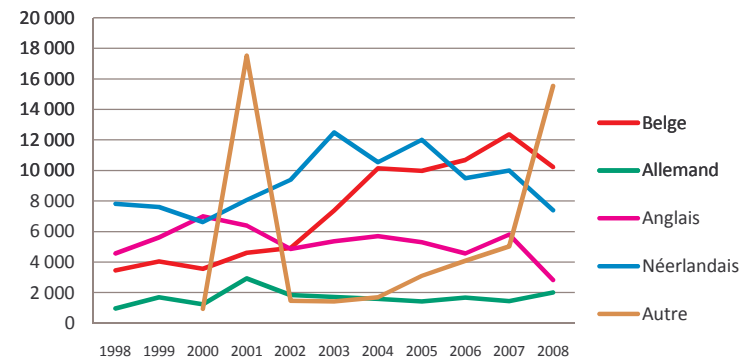

EVOLUTION DES NUITEES DES MEUBLES ET CHAMBRES D'HOTES PAR NATIONALITE

| | NOMBRE DE NUITEES | | | | | | | | | | | | |
|------------------------|-------------------|---------------|---------------|----------------|----------------|----------------|----------------|----------------|----------------|----------------|----------------|------------------------|--|
| | 1998 | 1999 | 2000 | 2001 | 2002 | 2003 | 2004 | 2005 | 2006 | 2007 | 2008 | Evolution 2006/2007 | Evolution p/r à la moyenne des visiteurs |
| Français | 56 140 | 49 780 | 53 468 | 65 353 | 75 302 | 74 734 | 75 618 | 105 757 | 114 292 | 103 764 | 109 101 | 5% | 41% |
| Belge | 3 450 | 4 048 | 3 569 | 4 610 | 4 933 | 7 370 | 10 149 | 9 984 | 10 697 | 12 375 | 10 226 | -17% | 44% |
| Allemand | 970 | 1 697 | 1 238 | 2 931 | 1 834 | 1 710 | 1 597 | 1 423 | 1 668 | 1 445 | 2 013 | 39% | 22% |
| Anglais | 4 570 | 5 615 | 6 993 | 6 396 | 4 860 | 5 362 | 5 696 | 5 291 | 4 558 | 5 809 | 2 820 | -51% | -49% |
| Scandinave | | | | | | | | | 179 | 146 | 141 | -3% | 334% |
| Néerlandais | 7 810 | 7 611 | 6 630 | 8 076 | 9 383 | 12 487 | 10 548 | 12 001 | 9 488 | 9 998 | 7 393 | -26% | -21% |
| Autre | 700 | | 947 | 17 531 | 1 457 | 1 416 | 1 686 | 3 099 | 4 095 | 5 035 | 15 524 | 208% | 332% |
| non répertoriée | | 2482 | | | 4740 | 6529 | 1680 | | 0 | 0 | 0 | | -100% |
| TOTAL | 73 640 | 71 233 | 72 845 | 104 897 | 102 509 | 109 608 | 106 974 | 137 555 | 144 977 | 138 572 | 147 218 | 6,2% | 39% |

EVOLUTION DES NITEES DES MEUBLES ET CHAMBRES D'HOTES PAR NATIONALITE

Répartition des nuitées par nationalité en 2007

Répartition des nuitées par nationalité

LES NITEES DES MEUBLES ET CHAMBRES D'HÔTES de 1998 à 2008

Les nuitées étrangères des meublés de 1998 à 2008

Les nuitées françaises des meublés de 1998 à 2008