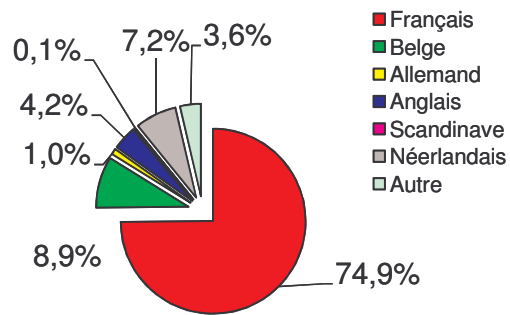

EVOLUTION DES NUITEES DES MEUBLES ET CHAMBRES D'HOTES PAR NATIONALITE

| | NOMBRE DE NUITEES | | | | | | | | | | | | |
|------------------------|-------------------|---------------|---------------|----------------|----------------|----------------|----------------|----------------|----------------|----------------|----------------|------------------------|--|
| | 1998 | 1999 | 2000 | 2001 | 2002 | 2003 | 2004 | 2005 | 2006 | 2007 | 2008 | Evolution 2006/2007 | Evolution p/r à la moyenne des visiteurs |
| Français | 56 140 | 49 780 | 53 468 | 65 353 | 75 302 | 74 734 | 75 618 | 105 757 | 114 292 | 103 764 | 109 101 | 5% | 41% |
| Belge | 3 450 | 4 048 | 3 569 | 4 610 | 4 933 | 7 370 | 10 149 | 9 984 | 10 697 | 12 375 | 10 226 | -17% | 44% |
| Allemand | 970 | 1 697 | 1 238 | 2 931 | 1 834 | 1 710 | 1 597 | 1 423 | 1 668 | 1 445 | 2 013 | 39% | 22% |
| Anglais | 4 570 | 5 615 | 6 993 | 6 396 | 4 860 | 5 362 | 5 696 | 5 291 | 4 558 | 5 809 | 2 820 | -51% | -49% |
| Scandinave | | | | | | | | | 179 | 146 | 141 | -3% | 334% |
| Néerlandais | 7 810 | 7 611 | 6 630 | 8 076 | 9 383 | 12 487 | 10 548 | 12 001 | 9 488 | 9 998 | 7 393 | -26% | -21% |
| Autre | 700 | | 947 | 17 531 | 1 457 | 1 416 | 1 686 | 3 099 | 4 095 | 5 035 | 15 524 | 208% | 332% |
| non répertoriée | | 2482 | | | 4740 | 6529 | 1680 | | 0 | 0 | 0 | | -100% |
| TOTAL | 73 640 | 71 233 | 72 845 | 104 897 | 102 509 | 109 608 | 106 974 | 137 555 | 144 977 | 138 572 | 147 218 | 6,2% | 39% |

EVOLUTION DES NITEES DES MEUBLES ET CHAMBRES D'HOTES PAR NATIONALITE

Répartition des nuitées par nationalité en 2007

Répartition des nuitées par nationalité

LES NITEES DES MEUBLES ET CHAMBRES D'HÔTES de 1998 à 2008