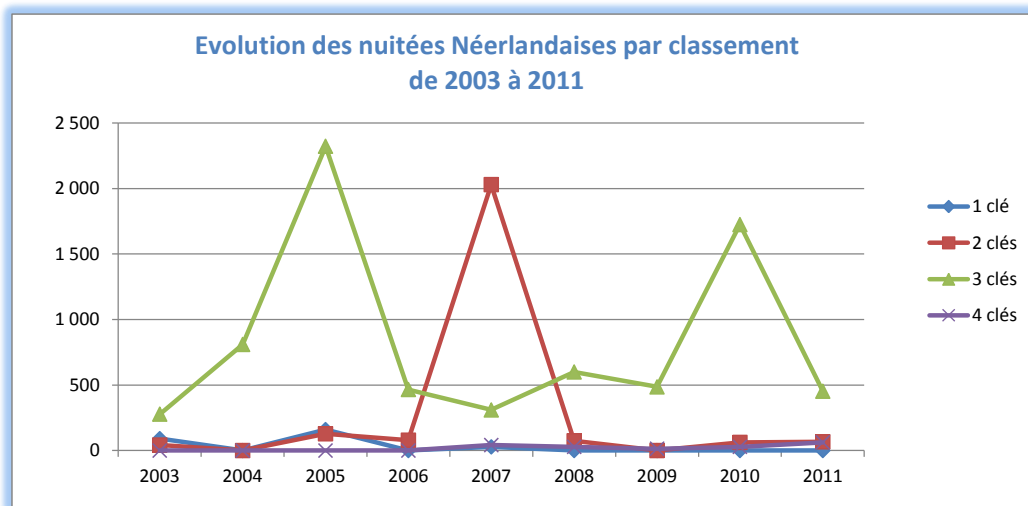

**EVOLUTION DES NUITÉES CLÉVACANCES NÉERLANDAISES
DE 2003 À 2011**

	1 clé		2 clés		3 clés		4 clés		Total
2003	91	22%	42	10%	278	68%	0	0%	411
2004	0	0%		0%	810	100%	0	0%	810
2005	160	6%	128	5%	2 323	89%	0	0%	2 611
2006	0	0%	79	14%	466	86%	0	0%	545
2007	28	1%	2 030	84%	310	13%	42	2%	2 410
2008	0	0%	74	11%	600	85%	28	4%	702
2009	0	0%		0%	486	97%	14	3%	500
2010	0	0%	62	3%	1 725	95%	28	2%	1 815
2011	0	0%	67	11%	453	78%	63	11%	583

Classement	2003	2004	2005	2006	2007	2008	2009	2010	2011
1 clé	91	0	160	0	28	0	0	0	0
2 clés	42	0	128	79	2 030	74	0	62	67
3 clés	278	810	2 323	466	310	600	486	1 725	453
4 clés	0	0	0	0	42	28	14	28	63