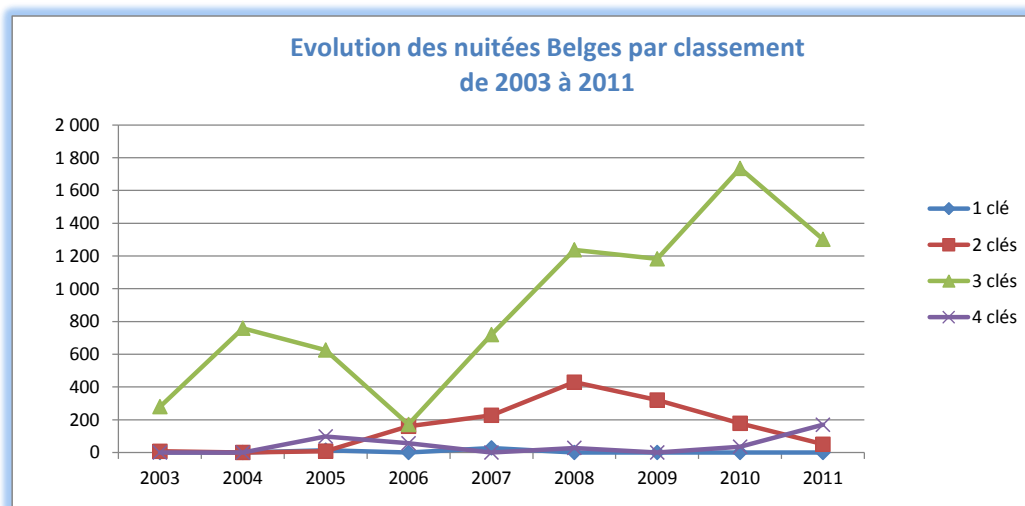

**EVOLUTION DES NUITÉES CLÉVACANCES BELGES  
DE 2003 À 2011**

	1 clé		2 clés		3 clés		4 clés		Total
<b>2003</b>	0	0%	7	2%	280	98%	0	0%	287
<b>2004</b>	0	0%	0	0%	759	100%	0	0%	759
<b>2005</b>	14	2%	8	1%	626	84%	98	13%	746
<b>2006</b>	0	0%	160	41%	171	44%	56	14%	387
<b>2007</b>	28	3%	227	23%	720	74%	0	0%	975
<b>2008</b>	0	0%	429	25%	1 238	73%	28	2%	1 695
<b>2009</b>	0	0%	320	21%	1 183	79%	0	0%	1 503
<b>2010</b>	0	0%	178	9%	1 735	89%	35	2%	1 948
<b>2011</b>	0	0%	50	3%	1 302	86%	169	11%	1 521

Classement	2003	2004	2005	2006	2007	2008	2009	2010	2011
1 clé	0	0	14	0	28	0	0	0	0
2 clés	7	0	8	160	227	429	320	178	50
3 clés	280	759	626	171	720	1 238	1 183	1 735	1 302
4 clés	0	0	98	56	0	28	0	35	169