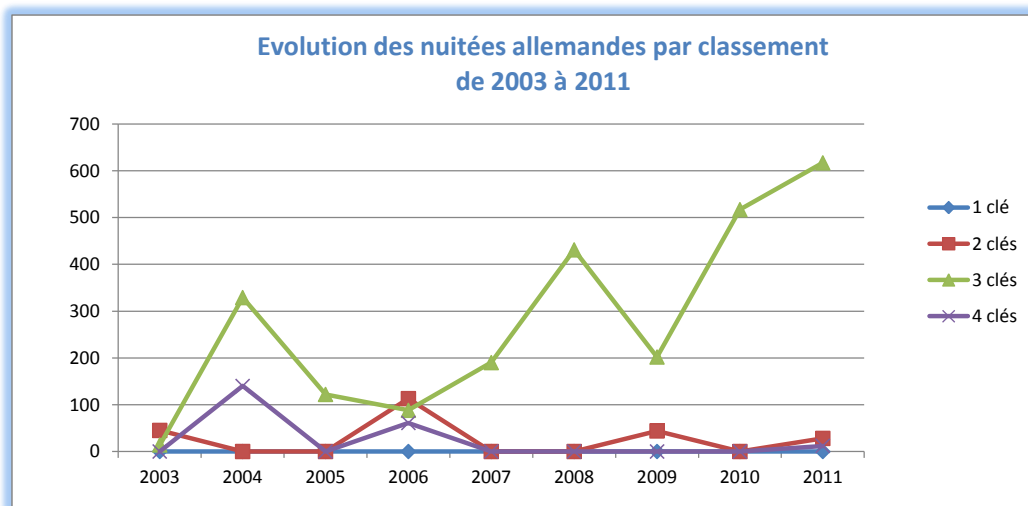

**EVOLUTION DES NUITÉES CLÉVACANCES ALLEMANDES
DE 2003 À 2011**

	1 clé		2 clés		3 clés		4 clés		Total
2003	0	0%	45	76%	14	24%	0	0%	59
2004	0	0%	0	0%	329	70%	140	30%	469
2005	0	0%	0	0%	122	100%	0	0%	122
2006	0	0%	113	43%	88	34%	61	23%	262
2007	0	0%	0	0%	190	100%	0	0%	190
2008	0	0%	0	0%	431	100%	0	0%	431
2009	0	0%	44	18%	202	82%	0	0%	246
2010	0	0%	0	0%	517	100%	0	0%	517
2011	0	0%	28	4%	617	94%	12	2%	657

	2003	2004	2005	2006	2007	2008	2009	2010	2011
1 clé	0	0	0	0	0	0	0	0	0
2 clés	45	0	0	113	0	0	44	0	28
3 clés	14	329	122	88	190	431	202	517	617
4 clés	0	140	0	61	0	0	0	0	12