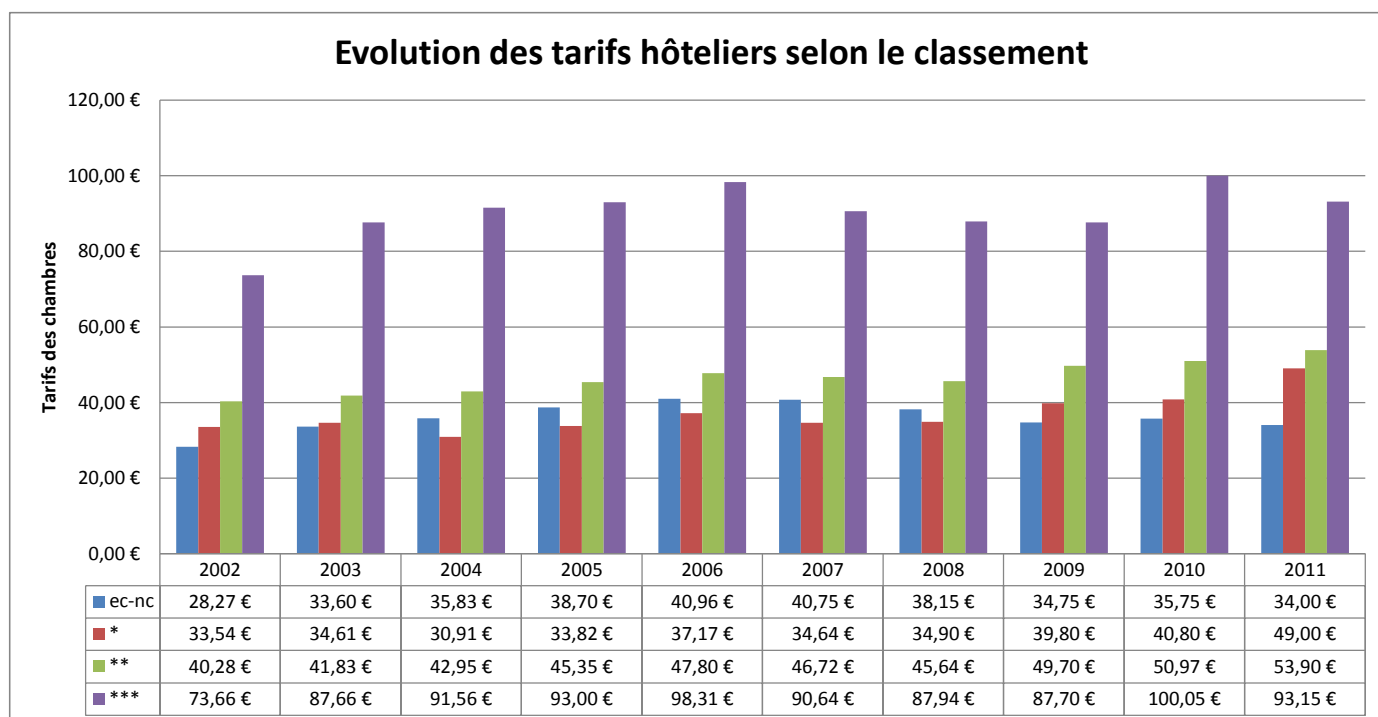

## Evolution des tarifs hôteliers de 2002 à 2011

	2002	2003	2004	2005	2006	2007	2008	2009	2010	2011
<b>ec-nc</b>	28,27 €	33,60 €	35,83 €	38,70 €	40,96 €	40,75 €	38,15 €	34,75 €	35,75 €	34,00 €
<b>*</b>	33,54 €	34,61 €	30,91 €	33,82 €	37,17 €	34,64 €	34,90 €	39,80 €	40,80 €	49,00 €
<b>**</b>	40,28 €	41,83 €	42,95 €	45,35 €	47,80 €	46,72 €	45,64 €	49,70 €	50,97 €	53,90 €
<b>***</b>	73,66 €	87,66 €	91,56 €	93,00 €	98,31 €	90,64 €	87,94 €	87,70 €	100,05 €	93,15 €

ec-nc = en cours de classement - non classé