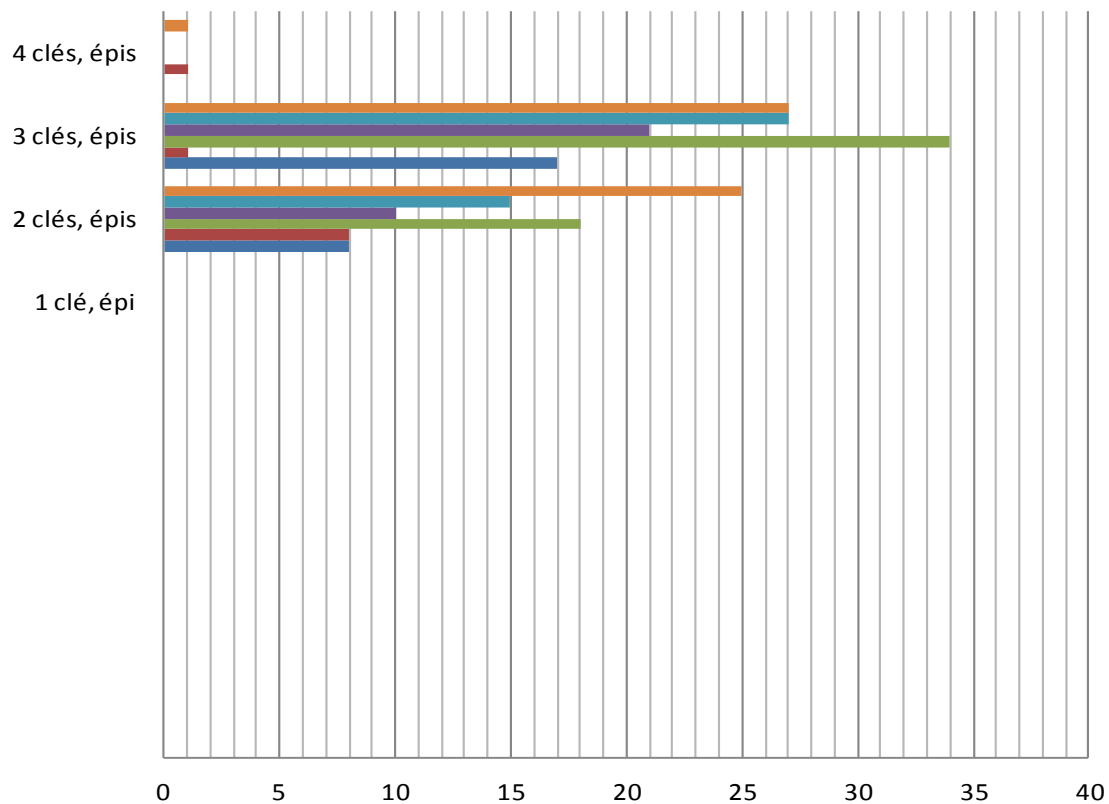

Offre par Secteur Géographique

					1 clé, épi	2 clés, épis	3 clés, épis	4 clés, épis
■ Vallées de Meuse et Semoy					0	25	27	1
■ Thiérache Rièzes et Sarts					0	15	27	0
■ Sedan et 3 cantons					0	10	21	0
■ Crête, Val de bar et Champagne					0	18	34	0
■ Charleville et sa région					0	8	1	1
■ Argonne Ardennaise					0	8	17	0