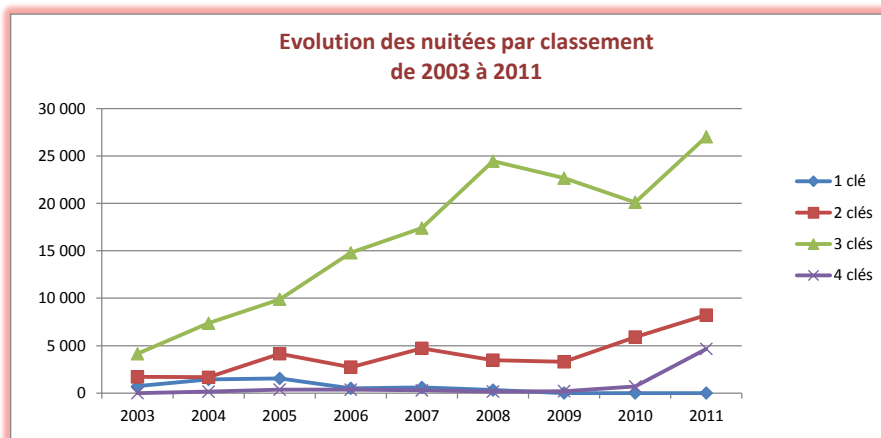

**EVOLUTION DES NUITÉES CLÉVACANCES PAR CLASSEMENT  
DE 2003 À 2011**

	1 clé		2 clés		3 clés		4 clés		Total	Evolution N/N-1
<b>2003</b>	711	10,86%	1 693	25,87%	4 141	63,27%	0	0,00%	6 545	
<b>2004</b>	1 428	13,48%	1 659	15,66%	7 370	69,55%	140	1,32%	10 597	62%
<b>2005</b>	1 539	9,65%	4 148	26,02%	9 895	62,08%	358	2,25%	15 940	50%
<b>2006</b>	496	2,70%	2 735	14,88%	14 799	80,53%	348	1,89%	18 378	15%
<b>2007</b>	588	2,56%	4 717	20,52%	17 405	75,71%	280	1,22%	22 990	25%
<b>2008</b>	308	1,08%	3 471	12,22%	24 462	86,13%	160	0,56%	28 401	24%
<b>2009</b>	0	0,00%	3 293	12,59%	22 670	86,64%	202	0,77%	26 165	-8%
<b>2010</b>	0	0,00%	5 907	22,10%	20 131	75,33%	686	2,57%	26 724	2%
<b>2011</b>	0	0,00%	8 223	20,60%	27 040	67,74%	4 654	11,66%	39 917	49%

Classement	2003	2004	2005	2006	2007	2008	2009	2010	2011
1 clé	711	1 428	1 539	496	588	308	0	0	0
2 clés	1 693	1 659	4 148	2 735	4 717	3 471	3 293	5 907	8 223
3 clés	4 141	7 370	9 895	14 799	17 405	24 462	22 670	20 131	27 040
4 clés	0	140	358	348	280	160	202	686	4 654