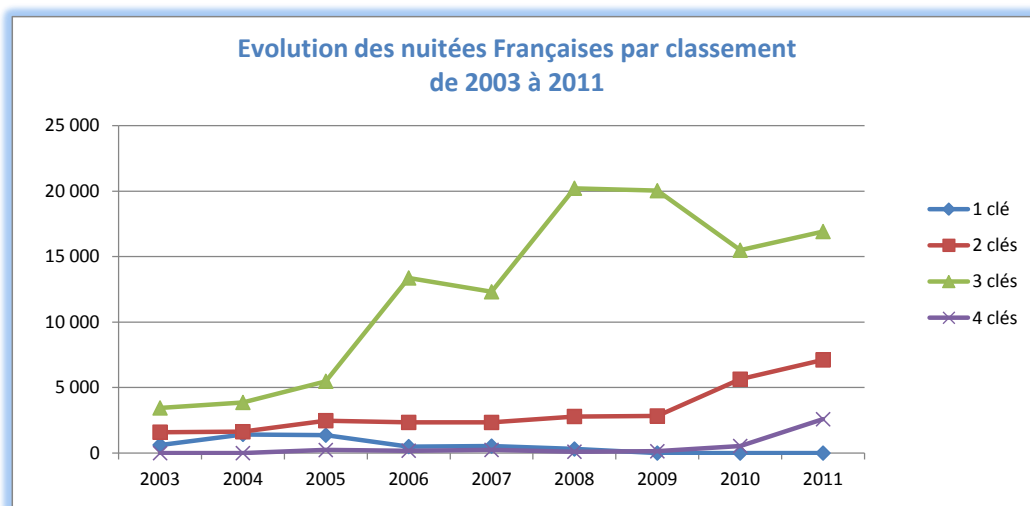

**EVOLUTION DES NUITÉES CLÉVACANCES FRANÇAISES  
DE 2003 À 2011**

	1 clé		2 clés		3 clés		4 clés		Total
<b>2003</b>	620	11%	1 595	28%	3 448	61%	0	0%	5 663
<b>2004</b>	1 428	21%	1 631	24%	3 869	56%	0	0%	6 928
<b>2005</b>	1 365	14%	2 476	26%	5 486	57%	236	2%	9 563
<b>2006</b>	496	3%	2 341	14%	13 371	82%	182	1%	16 390
<b>2007</b>	532	3%	2 340	15%	12 316	80%	238	2%	15 426
<b>2008</b>	308	1%	2 795	12%	20 220	86%	104	0%	23 427
<b>2009</b>	0	0%	2 832	12%	20 033	87%	140	1%	23 005
<b>2010</b>	0	0%	5 637	26%	15 492	71%	541	2%	21 670
<b>2011</b>	0	0%	7 113	27%	16 914	64%	2 585	10%	26 612

Classement	2003	2004	2005	2006	2007	2008	2009	2010	2011
<b>1 clé</b>	620	1 428	1 365	496	532	308	0	0	0
<b>2 clés</b>	1 595	1 631	2 476	2 341	2 340	2 795	2 832	5 637	7 113
<b>3 clés</b>	3 448	3 869	5 486	13 371	12 316	20 220	20 033	15 492	16 914
<b>4 clés</b>	0	0	236	182	238	104	140	541	2 585