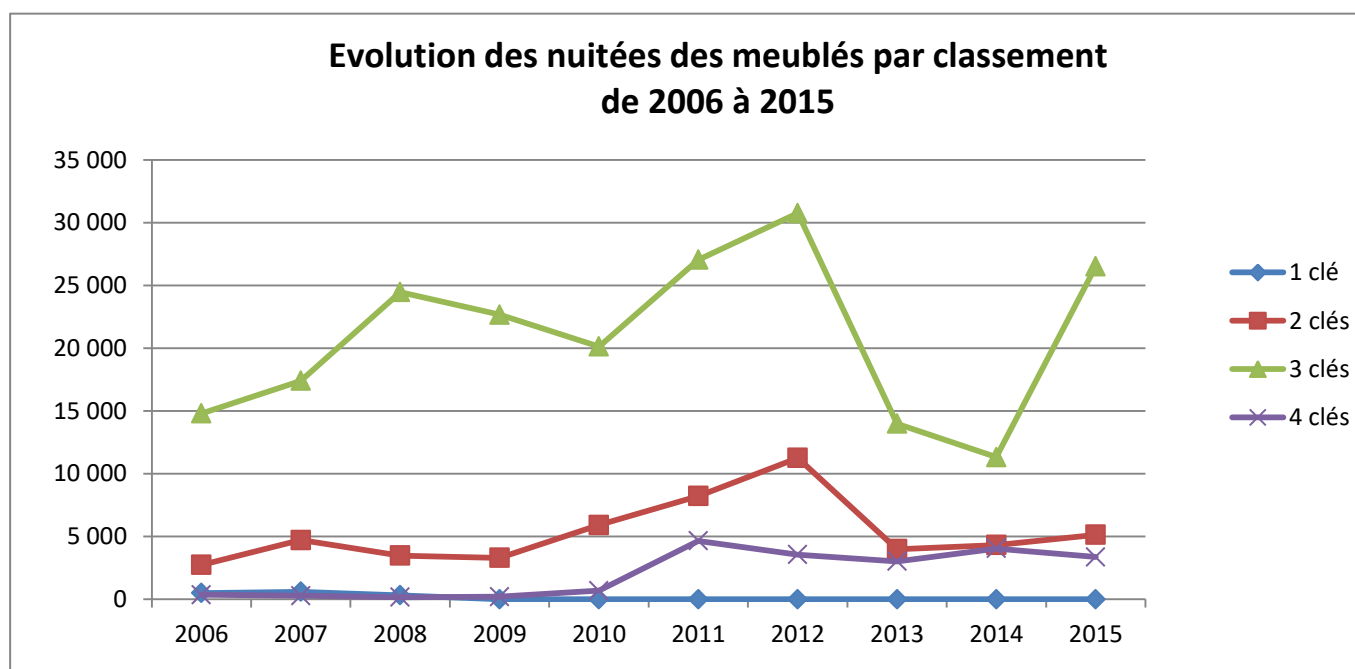

Evolution du nombre de nuitées dans les hébergements Clévacances par niveau de classement de 2006 à 2015

	1 clé		2 clés		3 clés		4 clés		Total	Evolution N/N-1
	Nombre	%	Nombre	%	Nombre	%	Nombre	%		
2006	496	3%	2 735	15%	14 799	81%	348	2%	18 378	
2007	588	3%	4 717	21%	17 405	76%	280	1%	22 990	25%
2008	308	1%	3 471	12%	24 462	86%	160	1%	28 401	24%
2009	0	0%	3 293	13%	22 670	87%	202	1%	26 165	-8%
2010	0	0%	5 907	22%	20 131	75%	686	3%	26 724	2%
2011	0	0%	8 223	21%	27 040	68%	4 654	12%	39 917	49%
2012	0	0%	11 257	25%	30 753	68%	3 549	8%	45 559	14%
2013	0	0%	3 984	19%	13 989	67%	3 021	14%	20 994	-54%
2014	0	0%	4 315	22%	11 318	58%	4 032	21%	19 665	-6%
2015	0	0%	5136	15%	26512	76%	3365	10%	35 013	78%

Evolution du nombre de nuitées dans les hébergements Clévacances par niveau de classement de 2006 à 2015

	2006	2007	2008	2009	2010	2011	2012	2013	2014	2015
1 clé	496	588	308	0	0	0	0	0	0	0
2 clés	2 735	4 717	3 471	3 293	5 907	8 223	11 257	3 984	4 315	5 136
3 clés	14 799	17 405	24 462	22 670	20 131	27 040	30 753	13 989	11 318	26 512
4 clés	348	280	160	202	686	4 654	3 549	3 021	4 032	3 365